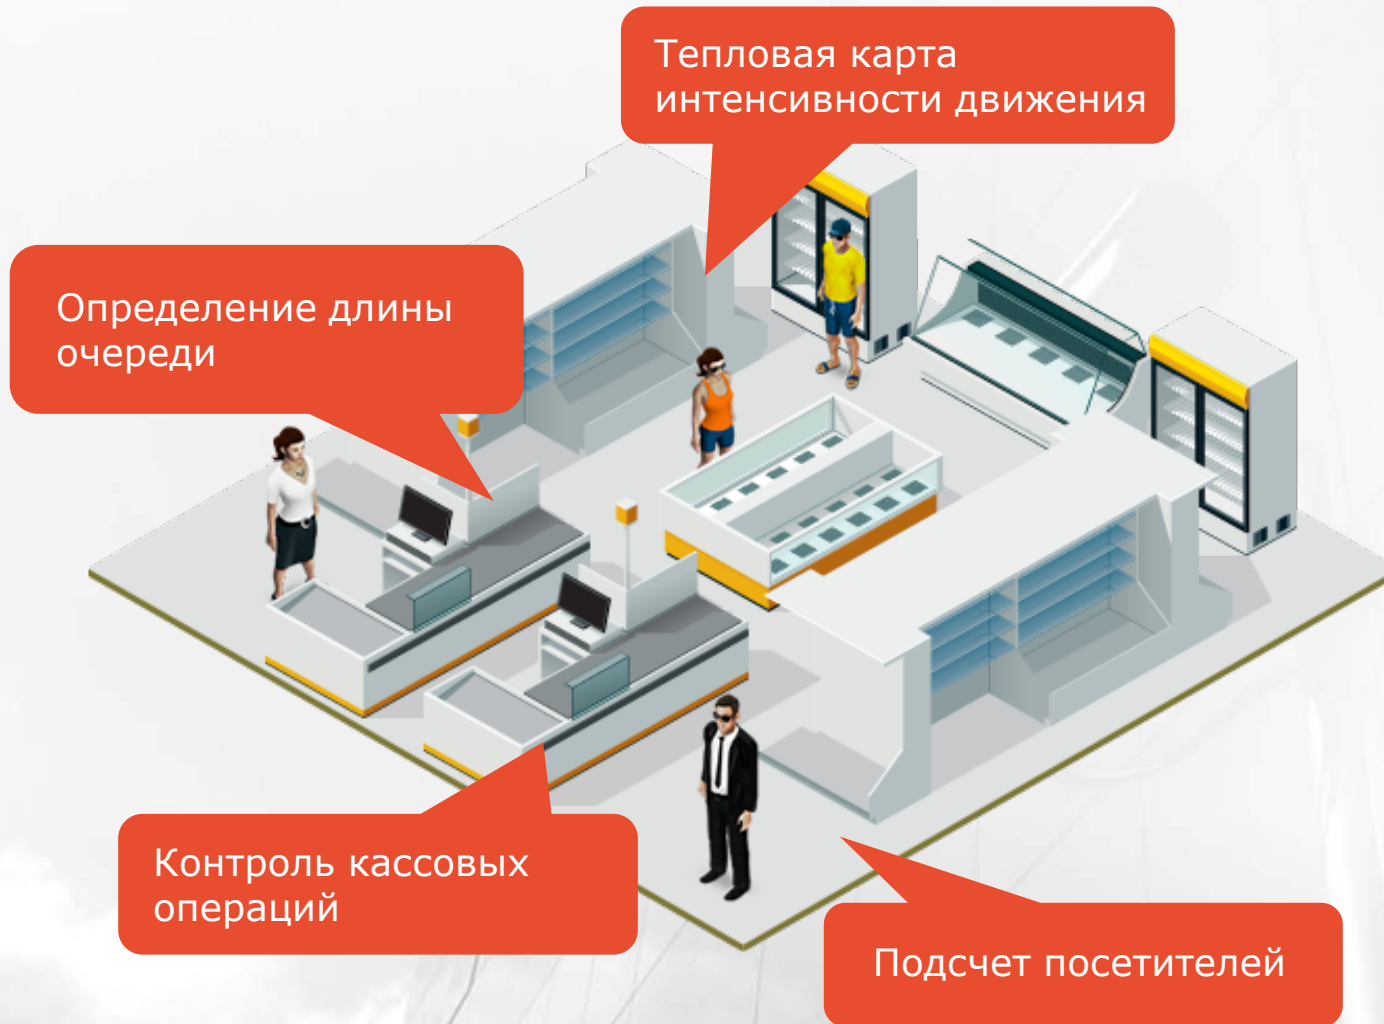

2 Мр

Min разрешение камер

Распознавание автономеров

Тепловая карта, подсчет людей в очереди, модуль активности персонала

Контроль кассовых операций

Детектор оставленных предметов, детектор дыма и огня

Подсчет посетителей

Подсчет людей в скоплениях

Интерактивный поиск

Трасса: распознавание автономеров

Дом культуры: детектор оставленных предметов

Модуль трекинга

Детектор скоплений людей

Въезд на территорию:
распознавание
автономеров